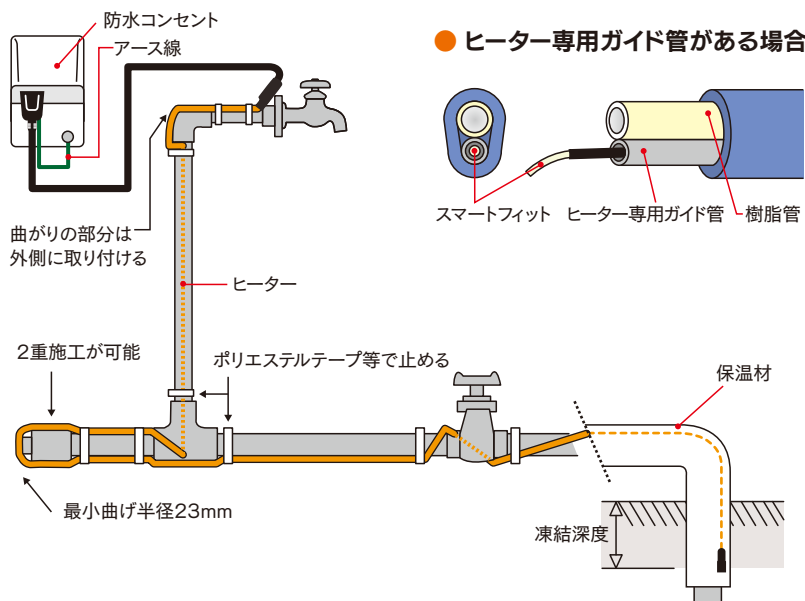

【出力特性】

電力出力グラフ

【構造】

- ① 導線
- ② 自己温度制御性抵抗体
- ③ 内層被覆絶縁体
- ④ 銅編組
- ⑤ 外装被覆絶縁体

耐熱温度:65°C 最小曲げ半径:23mm

【施工例】

● ヒーター専用ガイド管がある場合

● ヒーター専用ガイド管がない場合

注意事項

- ※アース工事は必ず行ってください。
- ※樹脂・塩ビ配管にご使用の場合は熱伝導を良くするためアルミテープを貼ってからヒーターを施工してください。
- ※ヒーターは管の下面、または側面に密着させてテープ等で止めます。

【仕様】

品番	ヒーター長 (m)	消費電力 (W)
SFH-0.5	0.5	6.5
SFH-1	1	13
SFH-1.5	1.5	19.5
SFH-2	2	26
SFH-2.5	2.5	32.5
SFH-3	3	39
SFH-3.5	3.5	45.5
SFH-4	4	52
SFH-5	5	65
SFH-6	6	78
SFH-8	8	104
SFH-10	10	130
*SFH-15	15	195
*SFH-20	20	260
*SFH-25	25	325
*SFH-30	30	390