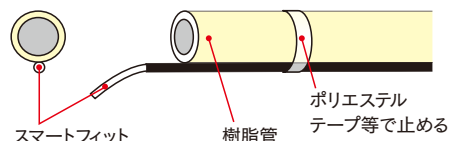

【出力特性】

電力出力グラフ

【構造】

- ① 導線
- ② 自己温度制御性抵抗体
- ③ 内層被覆絶縁体
- ④ 銅編組
- ⑤ 外装被覆絶縁体

耐熱温度:65°C 最小曲げ半径:23mm

【施工例】

● ヒーター専用ガイド管がある場合

● ヒーター専用ガイド管がない場合