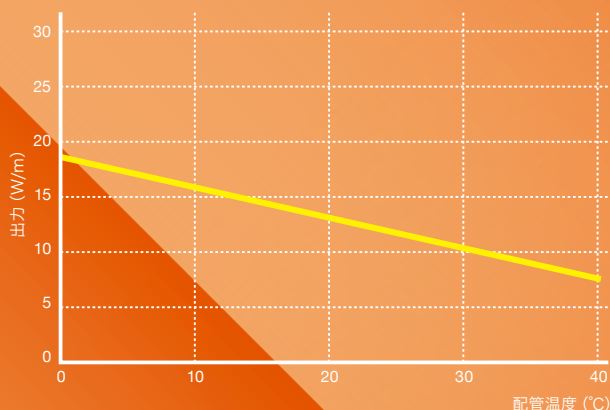

【出力特性】

電力出力グラフ

【構造】

- ① 導線
- ② 自己温度制御性抵抗体
- ③ 内層被覆絶縁体
- ④ 銅編組
- ⑤ 外装被覆絶縁体

耐熱温度:65°C 最小曲げ半径:23mm

【施工例】

● ヒーター専用ガイド管がある場合

● ヒーター専用ガイド管がない場合