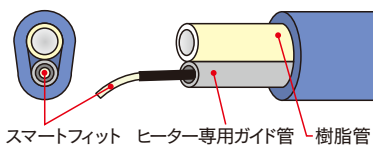

【出力特性】

電力出力グラフ

【構造】

- ① 導線
- ② 自己温度制御性抵抗体
- ③ 内層被覆絶縁体
- ④ 銅編組
- ⑤ 外装被覆絶縁体

耐熱温度:65°C 最小曲げ半径:23mm

【施工例】

● ヒーター専用ガイド管がある場合

● ヒーター専用ガイド管がない場合

注意事項

- ※アース工事は必ず行ってください。
- ※樹脂・塩ビ配管にご使用の場合は熱伝導を良くするためアルミテープを貼ってからヒーターを施工してください。
- ※ヒーターは管の下面、または側面に密着させてテープ等で止めます。

【仕様】

品番	ヒーター長 (m)	消費電力 (W)
SFH-0.5	0.5	6.5
SFH-1	1	13
SFH-1.5	1.5	19.5
SFH-2	2	26
SFH-2.5	2.5	32.5
SFH-3	3	39
SFH-3.5	3.5	45.5
SFH-4	4	52
SFH-5	5	65
SFH-6	6	78
SFH-8	8	104
SFH-10	10	130
*SFH-15	15	195
*SFH-20	20	260
*SFH-25	25	325
*SFH-30	30	390